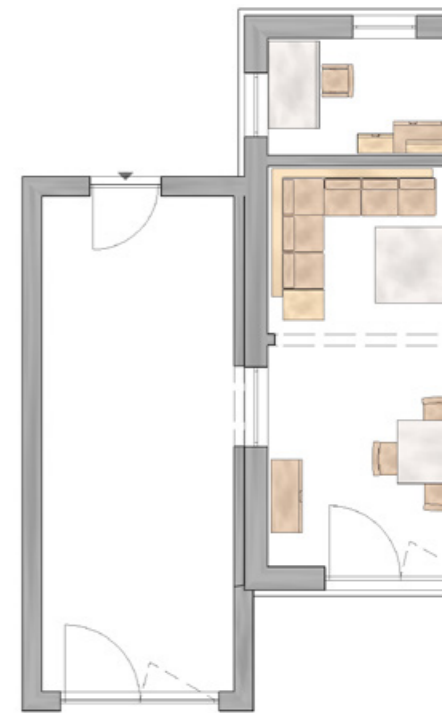

Erweiterbar

Ideal auch für gemeinschaftliches Wohnen wie Ferienparks und Studentenwohnheime oder auch Wohnen und Arbeiten im Einklang.

Geeignet für Anbau am Bestand oder Aufstockung. Kurze Bauzeit, wenig Schmutz, geringer Baulärm.