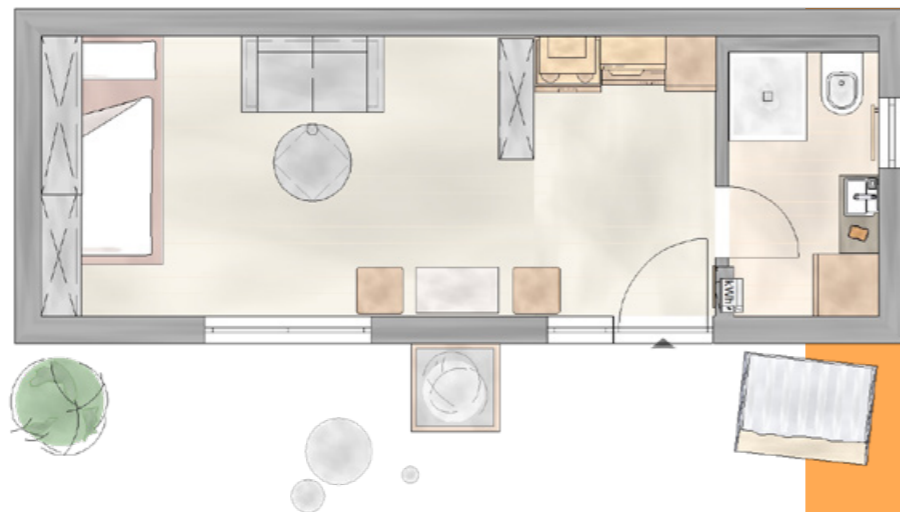

Das modulare Bausystem bietet eine einfache und flexible Planung und Umsetzung von Privat- und Geschäftsräumen.

Größe

Minimalistisches und komfortables Wohnen – funktioniert ab 18 m² (Basis-Modul). Die hier abgebildete Erweiterung hat eine gesamt Wohnfläche von ca. 26 m². Wir helfen Ihnen gern bei der Auswahl des passenden Grundrisses.