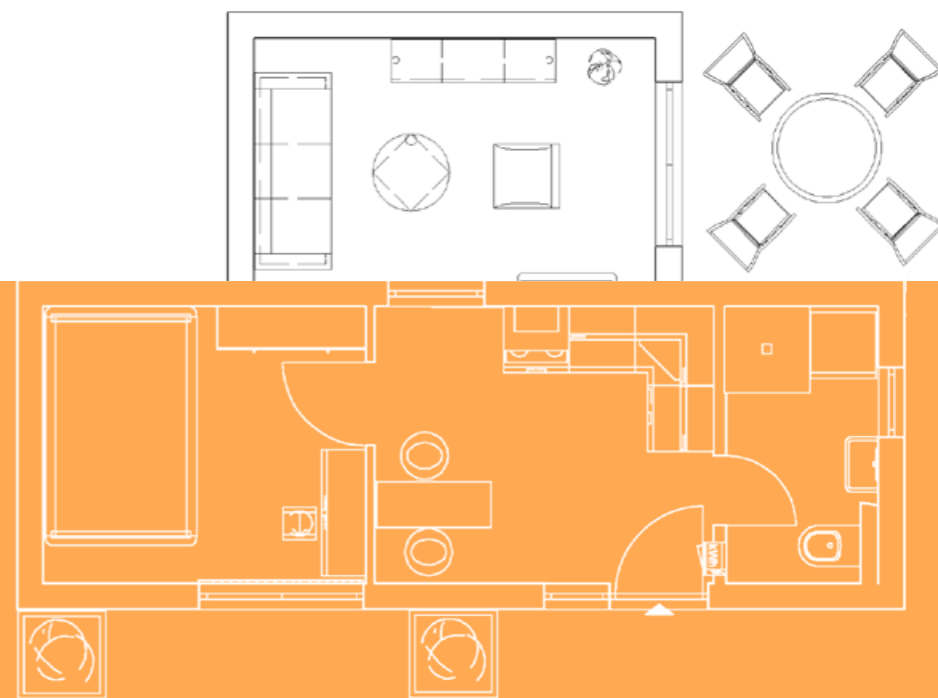

Das modulare Bausystem bietet eine einfache und flexible Planung und Umsetzung von Privat- und Geschäftsräumen.

Größe

Minimalistisches und komfortables Wohnen – funktioniert ab 18 m² (Basis-Modul). Die hier abgebildete Erweiterung hat eine gesamt Wohnfläche von ca. 26 m². Wir helfen Ihnen gern bei der Auswahl des passenden Grundrisses.

Beispiele

Basis-Modul
18 m²

Erweiterung
auf 26 m²

Wir helfen bei deiner
individuellen Planung,
von Anfang an.

Erweiterung
auf 29,5 m²

KH-modular

Erweiterung
auf 30,5 m²

Erweiterbar