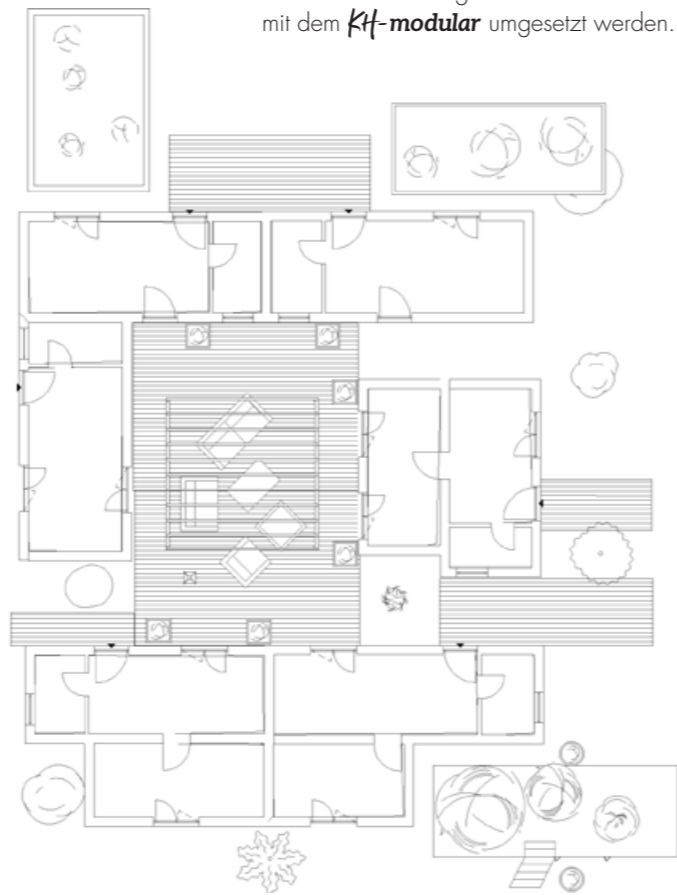

Erweiterbar

Ideal auch für gemeinschaftliches Wohnen wie Ferienparks und Studentenwohnheime oder auch Wohnen und Arbeiten im Einklang.

Geeignet für Anbau am Bestand oder Aufstockung. Kurze Bauzeit, wenig Schmutz, geringer Baulärm.