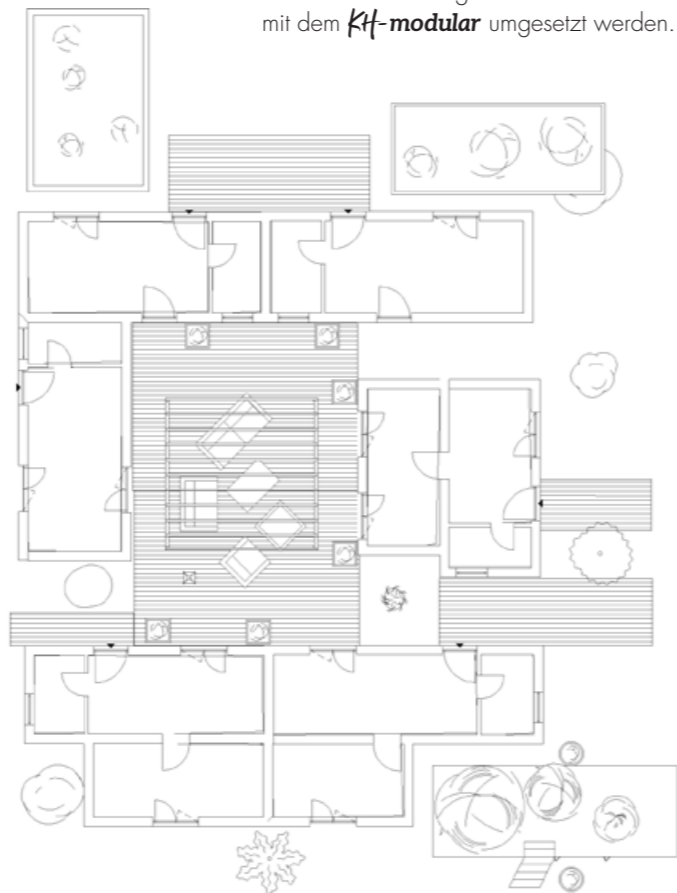

Erweiterbar

Natürlich können auch ganze Wohneinheiten mit dem **KH-modular** umgesetzt werden.

Ideal auch für gemeinschaftliches Wohnen wie Ferienparks und Studentenwohnheime oder auch Wohnen und Arbeiten im Einklang.