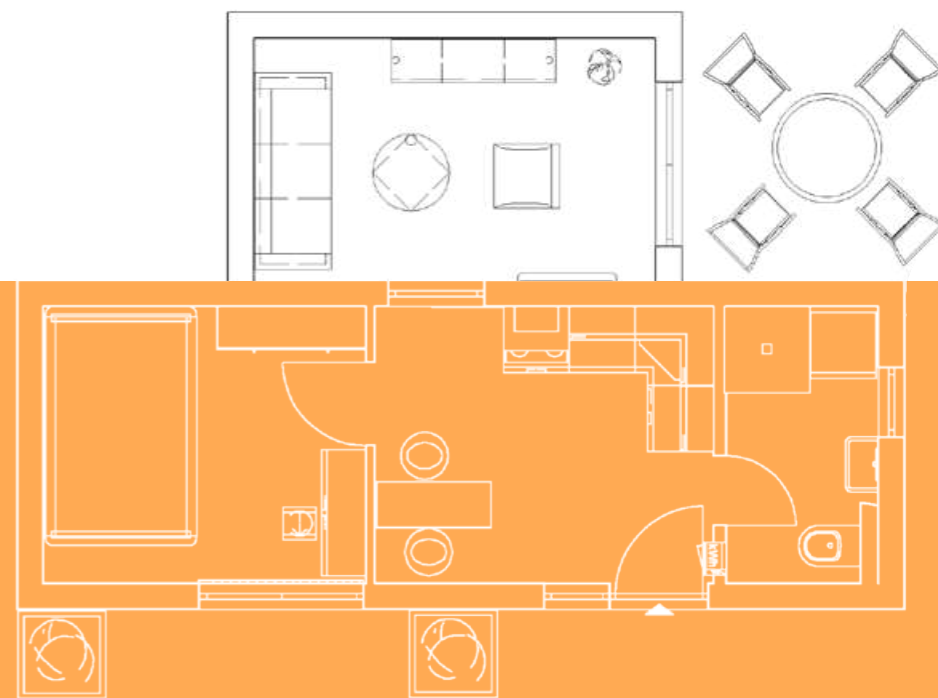

Das modulare Bausystem bietet eine einfache und flexible Planung und Umsetzung von Privat- und Geschäftsräumen.

Größe

Minimalistisches und komfortables Wohnen – funktioniert ab 18 m² (Basis-Modul). Die hier abgebildete Erweiterung hat eine gesamt Wohnfläche von ca. 26 m². Wir helfen Ihnen gern bei der Auswahl des passenden Grundrisses.

Beispiele

Basis-Modul
18 m²

Erweiterung
auf 26 m²

Wir helfen bei deiner
individuellen Planung,
von Anfang an.

Erweiterung
auf 29,5 m²

KH-modular

Erweiterung
auf 30,5 m²

Erweiterbar